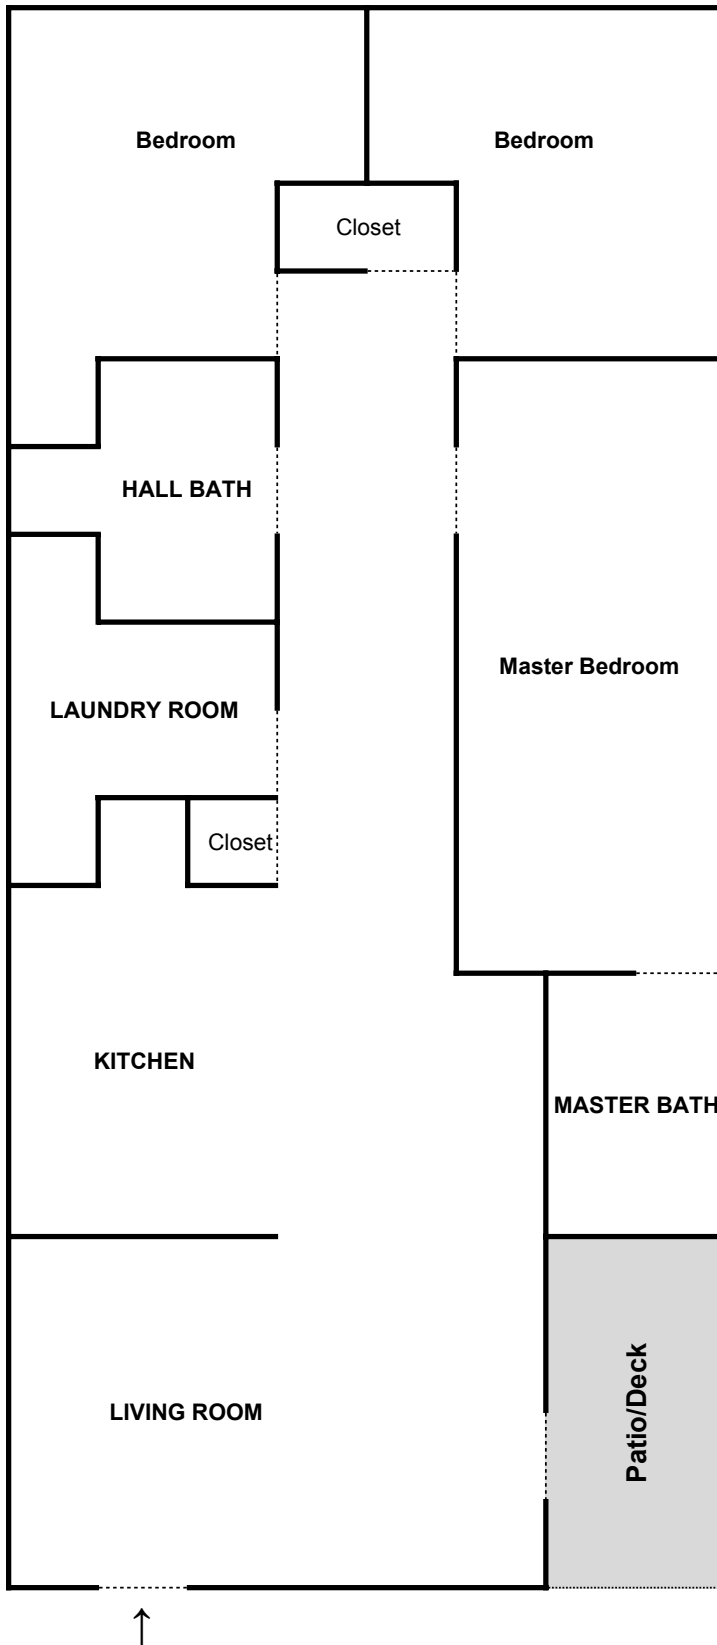

# 200 & 210 Ewing Dr.

**3 Bedroom / 2 Bath Apartments**

**~ 1,225 sq. ft.**

**\$1,000/month, \$1,000 deposit**